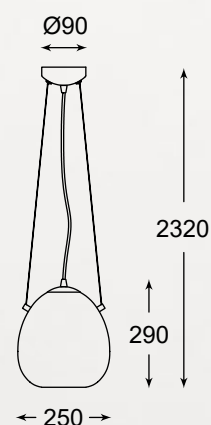

**MOON**  
Pendant lamp  
**P19066B-D38**  
1xE27 MAX 60W  
metal chrome canopy,  
smoky chrome glass shade

**MOON**  
Pendant lamp  
**P19066B-D30**  
1xE27 MAX 60W  
metal chrome canopy,  
smoky chrome glass shade

**MOON**  
Pendant lamp  
**P19066B-D25**  
1xE27 MAX 60W  
metal chrome canopy,  
smoky chrome glass shade