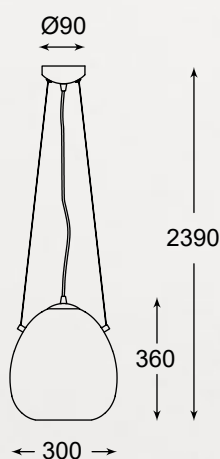

**MOON**  
Pendant lamp  
**P19066B-D38**  
1xE27 MAX 60W  
metal chrome canopy,  
smoky chrome glass shade

**MOON**  
Pendant lamp  
**P19066B-D30**  
1xE27 MAX 60W  
metal chrome canopy,  
smoky chrome glass shade

**MOON**  
Pendant lamp  
**P19066B-D25**  
1xE27 MAX 60W  
metal chrome canopy,  
smoky chrome glass shade