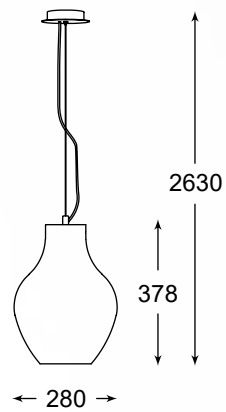

**BRESSO**  
Pendant lamp  
**P19066A-D38**  
1xE27 MAX 60W  
metal chrome canopy,  
smoky chrome glass shade

**BRESSO**  
Pendant lamp  
**P19066A-D28**  
1xE27 MAX 60W  
metal chrome canopy,  
smoky chrome glass shade

**BRESSO**  
Pendant lamp  
**P19066A-D18**  
1xE27 MAX 60W  
metal chrome canopy,  
smoky chrome glass shade