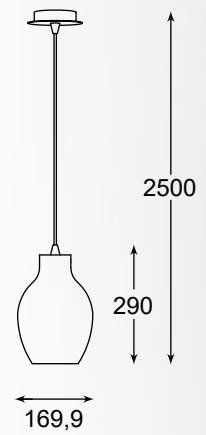

**BRESSO**  
Pendant lamp  
**P19066A-D38**  
1xE27 MAX 60W  
metal chrome canopy,  
smoky chrome glass shade

**BRESSO**  
Pendant lamp  
**P19066A-D28**  
1xE27 MAX 60W  
metal chrome canopy,  
smoky chrome glass shade

**BRESSO**  
Pendant lamp  
**P19066A-D18**  
1xE27 MAX 60W  
metal chrome canopy,  
smoky chrome glass shade