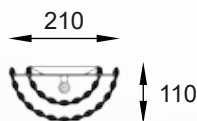

ANZIO
Pendant lamp
P0480-09C-F4AC
9xG9 MAX 8W
metal chrome body,
chrome metal plates,
clear crystal glass

ANZIO new
Ceiling lamp
C0480-07A-B5AC
7xG9 MAX 28W
metal chrome body,
chrome metal plates,
clear crystal glass