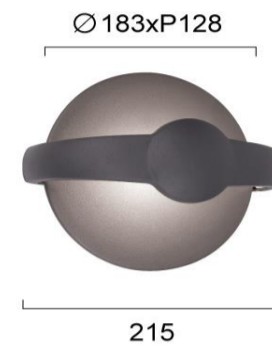

### Product Datasheet

<b>Code</b>	4298700
<b>Description</b>	Wall Light Dark Grey Mayorka
<b>Family</b>	MAYORKA
<b>Type</b>	WALL LIGHTS
<b>Type of Lamp</b>	LED module
<b>Watt</b>	12W
<b>Volt</b>	220-240 VAC
<b>Hertz</b>	50-60 Hz
<b>Class</b>	Class I
<b>IP</b>	IP65
<b>Environment</b>	Outdoor
<b>Color</b>	DARK GREY
<b>Material</b>	ELECTROSTATIC PAINTED ALUMINIUM / PC
<b>Length</b>	L:215
<b>Height</b>	H:183
<b>Width</b>	P:128
<b>Kelvin</b>	3000K
<b>Lumen</b>	680 Lm
<b>Beam Angle</b>	CRI 83
<b>Dimmable</b>	Non-Dimmable