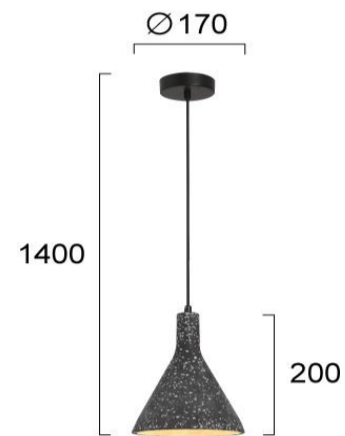

### Product Datasheet

<b>Code</b>	4297401
<b>Description</b>	Pendant Light Black Dot
<b>Family</b>	DOT
<b>Type</b>	PENDANT
<b>Type of Lamp</b>	E27
<b>Watt</b>	1 x Max 60W
<b>Volt</b>	220-240 VAC
<b>Hertz</b>	50-60 Hz
<b>Class</b>	Class I
<b>IP</b>	IP20
<b>Environment</b>	Indoor
<b>Color</b>	BLACK
<b>Material</b>	CONCRETE
<b>Length</b>	D:170
<b>Height</b>	H:1400
<b>Width</b>	h:200