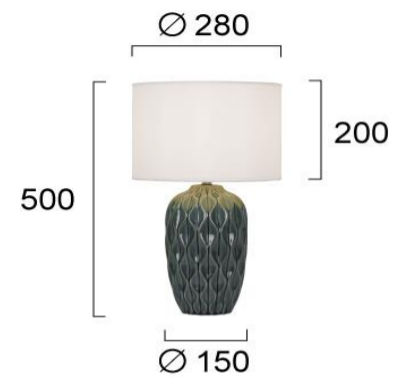

### Product Datasheet

<b>Code</b>	4296101
<b>Description</b>	Table Light Green Pineapple
<b>Family</b>	PINEAPPLE
<b>Type</b>	TABLE LAMPS
<b>Type of Lamp</b>	E27
<b>Watt</b>	1 x Max 40W
<b>Volt</b>	220-240 VAC
<b>Hertz</b>	50-60 Hz
<b>Class</b>	Class II
<b>IP</b>	IP20
<b>Environment</b>	Indoor
<b>Color</b>	GREEN / WHITE
<b>Material</b>	CERAMIC / FABRIC
<b>Length</b>	D:280
<b>Height</b>	H:500
<b>Width</b>	