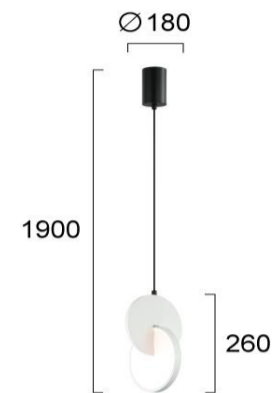

### Product Datasheet

<b>Code</b>	4292400
<b>Description</b>	Suspended Light White Magic
<b>Family</b>	MAGIC
<b>Type</b>	PENDANT
<b>Type of Lamp</b>	LED module
<b>Watt</b>	5W
<b>Volt</b>	220-240 VAC
<b>Hertz</b>	50-60 Hz
<b>Class</b>	Class II
<b>IP</b>	IP20
<b>Environment</b>	Indoor
<b>Color</b>	WHITE
<b>Material</b>	ALUMINIUM / ELECTROSTATIC PAINTED STEEL
<b>Length</b>	D:180
<b>Height</b>	H:1900
<b>Width</b>	h:260
<b>Kelvin</b>	3000K
<b>Lumen</b>	139 Lm
<b>Beam Angle</b>	Beam Angle 120* / CRI 90
<b>Dimmable</b>	Non-Dimmable