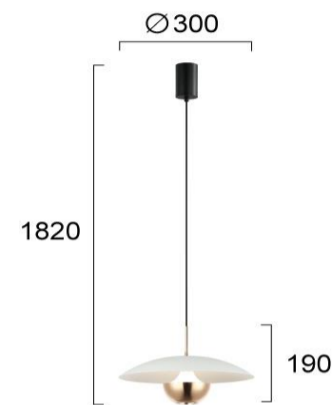

### Product Datasheet

<b>Code</b>	4292301
<b>Description</b>	Suspended Light Gold Valia
<b>Family</b>	VALIA
<b>Type</b>	PENDANT
<b>Type of Lamp</b>	LED module
<b>Watt</b>	9W
<b>Volt</b>	220-240 VAC
<b>Hertz</b>	50-60 Hz
<b>Class</b>	Class II
<b>IP</b>	IP20
<b>Environment</b>	Indoor
<b>Color</b>	WHITE / GOLD
<b>Material</b>	ALUMINIUM / ELECTROSTATIC PAINTED STEEL
<b>Length</b>	D:300
<b>Height</b>	H:1820
<b>Width</b>	h:190
<b>Kelvin</b>	3000K
<b>Lumen</b>	275 Lm
<b>Beam Angle</b>	Beam Angle 120* / CRI 89
<b>Dimmable</b>	Non-Dimmable