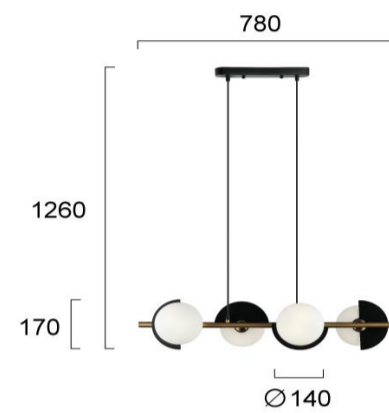

### Product Datasheet

<b>Code</b>	4292100
<b>Description</b>	Pendant Bar Darcy
<b>Family</b>	DARCY
<b>Type</b>	PENDANT
<b>Type of Lamp</b>	G9
<b>Watt</b>	4 x MAX 25W
<b>Volt</b>	220-240 VAC
<b>Hertz</b>	50-60 Hz
<b>Class</b>	Class II
<b>IP</b>	IP20
<b>Environment</b>	Indoor
<b>Color</b>	WHITE / BLACK / BRONZE
<b>Material</b>	GLASS / ELECTROSTATIC PAINTED STEEL
<b>Length</b>	L:780
<b>Height</b>	H:1260
<b>Width</b>	