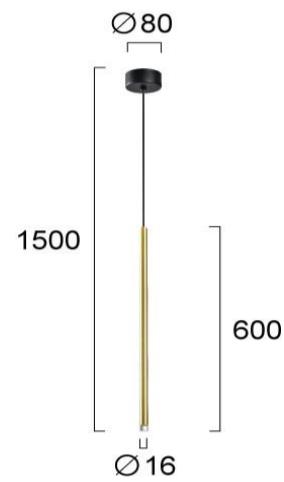

### Product Datasheet

<b>Code</b>	4291101
<b>Description</b>	Pendant Light Gold Zenia
<b>Family</b>	ZENIA
<b>Type</b>	PENDANT
<b>Type of Lamp</b>	LED module
<b>Watt</b>	4W
<b>Volt</b>	220-240 VAC
<b>Hertz</b>	50-60 Hz
<b>Class</b>	Class I
<b>IP</b>	IP20
<b>Environment</b>	Indoor
<b>Color</b>	GOLD
<b>Material</b>	ALUMINIUM
<b>Length</b>	D:16
<b>Height</b>	H:1500
<b>Width</b>	h:600
<b>Kelvin</b>	3000K
<b>Lumen</b>	175 Lm
<b>Beam Angle</b>	Beam Angle 25* / CRI 80
<b>Dimmable</b>	Non-Dimmable