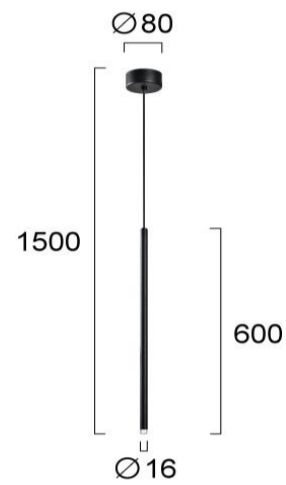

### Product Datasheet

<b>Code</b>	4291100
<b>Description</b>	Pendant Light Black Zenia
<b>Family</b>	ZENIA
<b>Type</b>	PENDANT
<b>Type of Lamp</b>	LED module
<b>Watt</b>	4W
<b>Volt</b>	220-240 VAC
<b>Hertz</b>	50-60 Hz
<b>Class</b>	Class I
<b>IP</b>	IP20
<b>Environment</b>	Indoor
<b>Color</b>	BLACK
<b>Material</b>	ALUMINIUM
<b>Length</b>	D:16
<b>Height</b>	H:1500
<b>Width</b>	h:600
<b>Kelvin</b>	3000K
<b>Lumen</b>	175 Lm
<b>Beam Angle</b>	Beam Angle 25* / CRI 80
<b>Dimmable</b>	Non-Dimmable