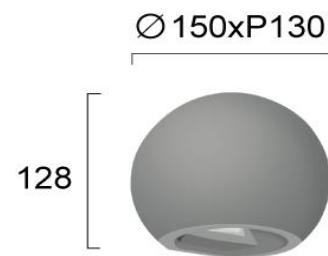

### Product Datasheet

|                     |                      |
|---------------------|----------------------|
| <b>Code</b>         | 4290201              |
| <b>Description</b>  | Wall Lamp Grey Sarra |
| <b>Family</b>       | SARRA                |
| <b>Type</b>         | WALL LIGHTS          |
| <b>Type of Lamp</b> | G9                   |
| <b>Watt</b>         | 1 x Max 15W          |
| <b>Volt</b>         | 220-240 VAC          |
| <b>Hertz</b>        | 50-60 Hz             |
| <b>Class</b>        | Class II             |
| <b>IP</b>           | IP20                 |
| <b>Environment</b>  | Indoor               |
| <b>Color</b>        | GREY                 |
| <b>Material</b>     | CONCRETE             |
| <b>Length</b>       | D:150                |
| <b>Height</b>       | H:128                |
| <b>Width</b>        | P:130                |