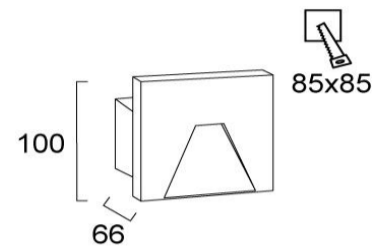

## Product Datasheet

<b>Code</b>	4289800
<b>Description</b>	Wall Recessed Light Square Space
<b>Family</b>	SPACE
<b>Type</b>	WALL LIGHTS
<b>Type of Lamp</b>	LED module
<b>Watt</b>	4W
<b>Volt</b>	220-240 VAC
<b>Hertz</b>	50-60 Hz
<b>Class</b>	Class II
<b>IP</b>	IP65
<b>Environment</b>	Outdoor
<b>Color</b>	GREY
<b>Material</b>	CONCRETE
<b>Length</b>	L:100
<b>Height</b>	H:100
<b>Width</b>	P:66
<b>Kelvin</b>	3000K
<b>Lumen</b>	36 Lm
<b>Beam Angle</b>	Beam angle 150* / CRI 82
<b>Dimmable</b>	Non-Dimmable