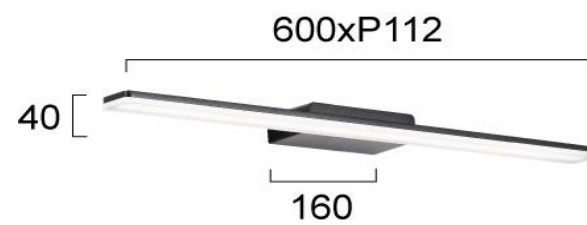

### Product Datasheet

<b>Code</b>	4289700
<b>Description</b>	Wall Light L:600 Ram
<b>Family</b>	RAM
<b>Type</b>	WALL LIGHTS
<b>Type of Lamp</b>	LED module
<b>Watt</b>	19W
<b>Volt</b>	220-240 VAC
<b>Hertz</b>	50-60 Hz
<b>Class</b>	Class I
<b>IP</b>	IP44
<b>Environment</b>	Indoor
<b>Color</b>	BLACK
<b>Material</b>	ALUMINIUM/ACRYLIC
<b>Length</b>	L:600
<b>Height</b>	H:40
<b>Width</b>	P:112
<b>Kelvin</b>	3000K
<b>Lumen</b>	1771 Lm
<b>Beam Angle</b>	Beam Angle 120* / CRI 94
<b>Dimmable</b>	Non-Dimmable