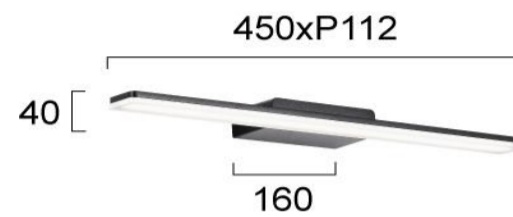

### Product Datasheet

<b>Code</b>	4289600
<b>Description</b>	Wall Light L:450 Ram
<b>Family</b>	RAM
<b>Type</b>	WALL LIGHTS
<b>Type of Lamp</b>	LED module
<b>Watt</b>	12W
<b>Volt</b>	220-240 VAC
<b>Hertz</b>	50-60 Hz
<b>Class</b>	Class I
<b>IP</b>	IP44
<b>Environment</b>	Indoor
<b>Color</b>	BLACK
<b>Material</b>	ALUMINIUM/ACRYLIC
<b>Length</b>	L:450
<b>Height</b>	H:40
<b>Width</b>	P:112
<b>Kelvin</b>	3000K
<b>Lumen</b>	1103 Lm
<b>Beam Angle</b>	Beam Angle 120* / CRI 90
<b>Dimmable</b>	Non-Dimmable