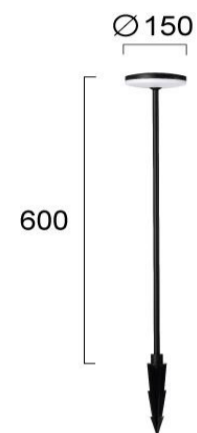

### Product Datasheet

<b>Code</b>	4289500
<b>Description</b>	Outdoor Spike Light Helen
<b>Family</b>	HELEN
<b>Type</b>	FLOOR
<b>Type of Lamp</b>	LED module
<b>Watt</b>	13W
<b>Volt</b>	220-240 VAC
<b>Hertz</b>	50-60 Hz
<b>Class</b>	Class I
<b>IP</b>	IP65
<b>Environment</b>	Outdoor
<b>Color</b>	BLACK
<b>Material</b>	ALUMINIUM/ACRYLIC
<b>Length</b>	D:150
<b>Height</b>	H:600
<b>Width</b>	
<b>Kelvin</b>	3000K
<b>Lumen</b>	614 Lm
<b>Beam Angle</b>	Beam Angle 180* / CRI 94
<b>Dimmable</b>	Non-Dimmable