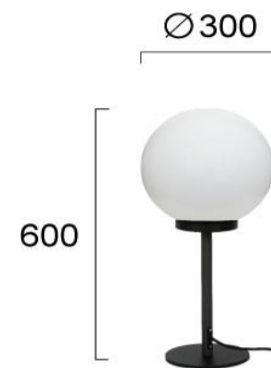

### Product Datasheet

<b>Code</b>	4286200
<b>Description</b>	Outdoor Table Lamp Smoke
<b>Family</b>	SMOKE
<b>Type</b>	TABLE
<b>Type of Lamp</b>	E27 CFL / LED
<b>Watt</b>	1 x Max 25W
<b>Volt</b>	220-240 VAC
<b>Hertz</b>	50-60 Hz
<b>Class</b>	Class II
<b>IP</b>	IP65
<b>Environment</b>	Outdoor
<b>Color</b>	WHITE / BLACK
<b>Material</b>	PMMA / ALUMINIUM
<b>Length</b>	D:300
<b>Height</b>	H:600
<b>Width</b>	