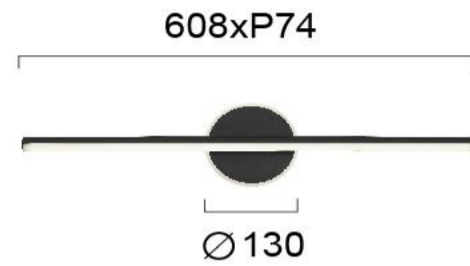

### Product Datasheet

<b>Code</b>	4285800
<b>Description</b>	Wall Light Black Camelia
<b>Family</b>	CAMELIA
<b>Type</b>	WALL LIGHTS
<b>Type of Lamp</b>	LED module
<b>Watt</b>	11W
<b>Volt</b>	220-240 VAC
<b>Hertz</b>	50-60 Hz
<b>Class</b>	Class I
<b>IP</b>	IP44
<b>Environment</b>	Outdoor
<b>Color</b>	SANDED BLACK
<b>Material</b>	ACRYLIC/ELECTROSTATIC PAINTED STEEL
<b>Length</b>	L:608
<b>Height</b>	
<b>Width</b>	P:74
<b>Kelvin</b>	3000K
<b>Lumen</b>	557 Lm
<b>Beam Angle</b>	Beam Angle 120*/CRI 81
<b>Dimmable</b>	Non-Dimmable