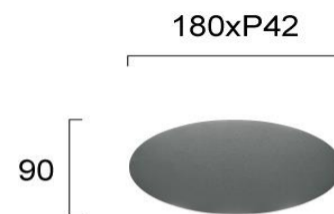

### Product Datasheet

<b>Code</b>	4285100
<b>Description</b>	Wall Light Oval Smooth
<b>Family</b>	SMOOTH
<b>Type</b>	WALL LIGHTS
<b>Type of Lamp</b>	LED module
<b>Watt</b>	8W
<b>Volt</b>	220-240 VAC
<b>Hertz</b>	50-60 Hz
<b>Class</b>	Class I
<b>IP</b>	IP54
<b>Environment</b>	Outdoor
<b>Color</b>	DARK GREY
<b>Material</b>	ALUMINIUM
<b>Length</b>	L:180
<b>Height</b>	H:90
<b>Width</b>	P:42
<b>Kelvin</b>	3000K
<b>Lumen</b>	507 Lm
<b>Beam Angle</b>	Beam Angle 60* / CRI 82
<b>Dimmable</b>	Non-Dimmable