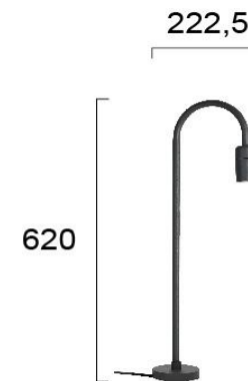

### Product Datasheet

<b>Code</b>	4285000
<b>Description</b>	Outdoor Floor Light Flater
<b>Family</b>	FLATER
<b>Type</b>	FLOOR
<b>Type of Lamp</b>	LED module
<b>Watt</b>	6W
<b>Volt</b>	220-240 VAC
<b>Hertz</b>	50-60 Hz
<b>Class</b>	Class I
<b>IP</b>	IP65
<b>Environment</b>	Outdoor
<b>Color</b>	DARK GREY
<b>Material</b>	ALUMINIUM
<b>Length</b>	
<b>Height</b>	H:620
<b>Width</b>	P:222,5
<b>Kelvin</b>	3000K
<b>Lumen</b>	366 Lm
<b>Beam Angle</b>	Beam Angle 60* / CRI 80
<b>Dimmable</b>	Non-Dimmable