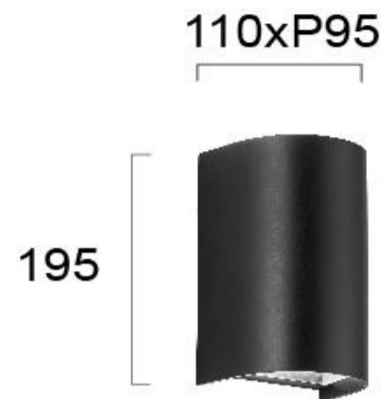

### Product Datasheet

<b>Code</b>	4282500
<b>Description</b>	Wall Lamp 2/L Spirit
<b>Family</b>	SPIRIT
<b>Type</b>	WALL LIGHTS
<b>Type of Lamp</b>	GU10
<b>Watt</b>	2 x MAX 7W
<b>Volt</b>	220-240V
<b>Hertz</b>	50-60 Hz
<b>Class</b>	Class II
<b>IP</b>	IP65
<b>Environment</b>	Outdoor
<b>Color</b>	BLACK
<b>Material</b>	PC/ABS
<b>Length</b>	L:110
<b>Height</b>	H:195
<b>Width</b>	P:95