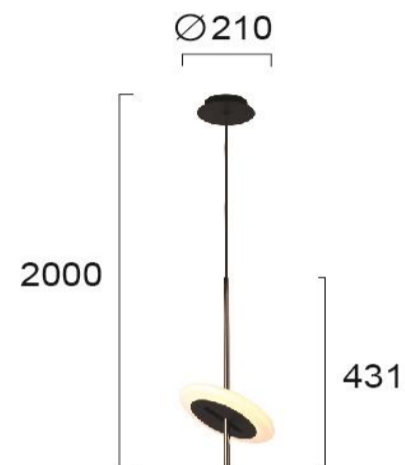

### Product Datasheet

<b>Code</b>	4281100
<b>Description</b>	Pendant Light Aria
<b>Family</b>	ARIA
<b>Type</b>	PENDANT
<b>Type of Lamp</b>	LED module
<b>Watt</b>	7W
<b>Volt</b>	220-240 VAC
<b>Hertz</b>	50-60 Hz
<b>Class</b>	Class I
<b>IP</b>	IP20
<b>Environment</b>	Indoor
<b>Color</b>	BLACK
<b>Material</b>	PS/ELECTROSTATIC PAINTED STEEL
<b>Length</b>	D:210
<b>Height</b>	H:2000
<b>Width</b>	
<b>Kelvin</b>	3000K
<b>Lumen</b>	521 Lm
<b>Beam Angle</b>	
<b>Dimmable</b>	Non-Dimmable