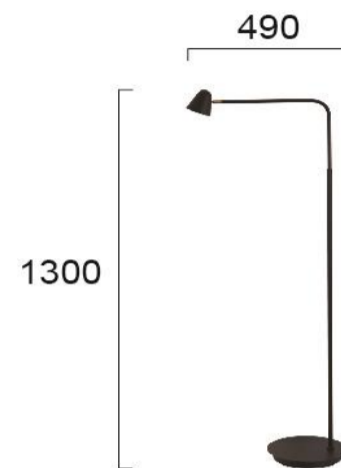

### Product Datasheet

<b>Code</b>	4281000
<b>Description</b>	Floor Lamp Enzo
<b>Family</b>	ENZO
<b>Type</b>	FLOOR
<b>Type of Lamp</b>	LED module
<b>Watt</b>	8,4W
<b>Volt</b>	220-240 VAC
<b>Hertz</b>	50-60 Hz
<b>Class</b>	Class II
<b>IP</b>	IP20
<b>Environment</b>	Indoor
<b>Color</b>	BLACK
<b>Material</b>	ELECTROSTATIC PAINTED STEEL/
<b>Length</b>	L:490
<b>Height</b>	H:1300
<b>Width</b>	
<b>Kelvin</b>	3000K
<b>Lumen</b>	447 Lm
<b>Beam Angle</b>	CRI 80
<b>Dimmable</b>	Non-Dimmable