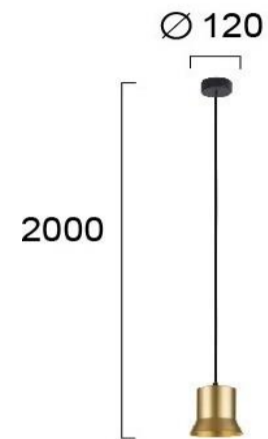

### Product Datasheet

<b>Code</b>	4280600
<b>Description</b>	Pendant Light Gold D:120 Forma
<b>Family</b>	FORMA
<b>Type</b>	PENDANT
<b>Type of Lamp</b>	LED module
<b>Watt</b>	6W
<b>Volt</b>	220-240 VAC
<b>Hertz</b>	50-60 Hz
<b>Class</b>	Class I
<b>IP</b>	IP20
<b>Environment</b>	Indoor
<b>Color</b>	GOLD
<b>Material</b>	ELECTROSTATIC PAINTED STEEL
<b>Length</b>	D:120
<b>Height</b>	H:2000
<b>Width</b>	
<b>Kelvin</b>	3000K
<b>Lumen</b>	576 Lm
<b>Beam Angle</b>	
<b>Dimmable</b>	Non-Dimmable