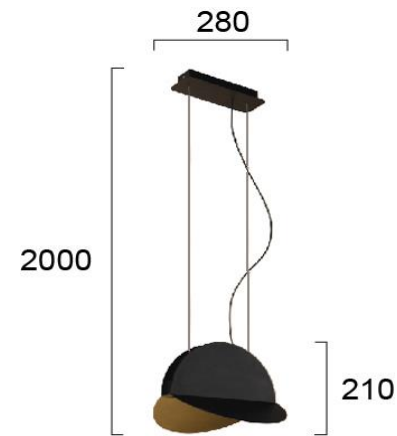

### Product Datasheet

<b>Code</b>	4280300
<b>Description</b>	Pendant Light Aladin
<b>Family</b>	ALADIN
<b>Type</b>	PENDANT
<b>Type of Lamp</b>	LED module
<b>Watt</b>	6,3W
<b>Volt</b>	220-240 VAC
<b>Hertz</b>	50-60 Hz
<b>Class</b>	Class I
<b>IP</b>	IP20
<b>Environment</b>	Indoor
<b>Color</b>	BLACK
<b>Material</b>	ELECTROSTATIC PAINTED STEEL
<b>Length</b>	D:280
<b>Height</b>	H:2000
<b>Width</b>	
<b>Kelvin</b>	3000K
<b>Lumen</b>	243 Lm
<b>Beam Angle</b>	
<b>Dimmable</b>	Non-Dimmable