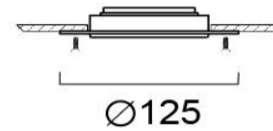

### Product Datasheet

<b>Code</b>	4279701
<b>Description</b>	Resseced Spot Black Mask
<b>Family</b>	MASK
<b>Type</b>	SPOTLIGHTS
<b>Type of Lamp</b>	GU10
<b>Watt</b>	1 x MAX 50W
<b>Volt</b>	220-240 VAC
<b>Hertz</b>	50-60 Hz
<b>Class</b>	Class I
<b>IP</b>	IP20
<b>Environment</b>	Indoor
<b>Color</b>	BLACK
<b>Material</b>	ALUMINIUM
<b>Length</b>	D:125
<b>Height</b>	H:85
<b>Width</b>	