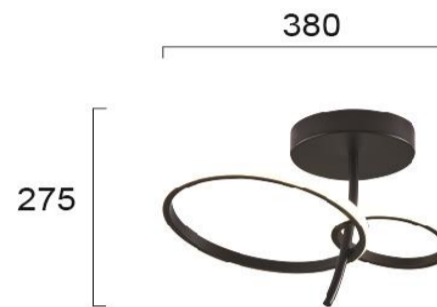

### Product Datasheet

<b>Code</b>	4275900
<b>Description</b>	Ceiling Light Double
<b>Family</b>	DOUBLE
<b>Type</b>	CEILING
<b>Type of Lamp</b>	LED module
<b>Watt</b>	25W
<b>Volt</b>	220-240 VAC
<b>Hertz</b>	50-60 Hz
<b>Class</b>	Class I
<b>IP</b>	IP20
<b>Environment</b>	Indoor
<b>Color</b>	BLACK
<b>Material</b>	PVC / ALUMINIUM/ ELECTROSTATIC PAINTED STEEL
<b>Length</b>	L:380
<b>Height</b>	H:275
<b>Width</b>	D:250
<b>Kelvin</b>	3000K
<b>Lumen</b>	1093 Lm
<b>Beam Angle</b>	CRI 83
<b>Dimmable</b>	Non-Dimmable