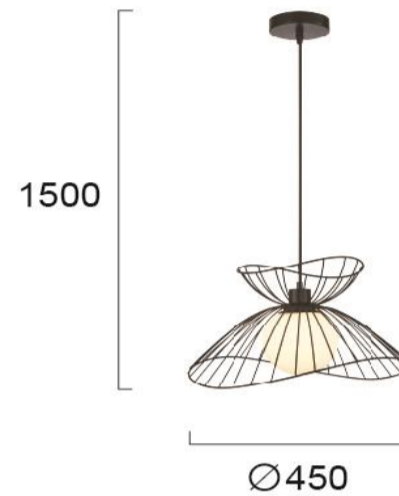

### Product Datasheet

<b>Code</b>	4275100
<b>Description</b>	Pendant Light Black Belinda
<b>Family</b>	BELINDA
<b>Type</b>	PENDANT
<b>Type of Lamp</b>	E27
<b>Watt</b>	1 x Max 40W
<b>Volt</b>	220-240 VAC
<b>Hertz</b>	50-60 Hz
<b>Class</b>	Class II
<b>IP</b>	IP20
<b>Environment</b>	Indoor
<b>Color</b>	OPAL WHITE / BLACK
<b>Material</b>	GLASS / ELECTROSTATIC PAINTED STEEL
<b>Length</b>	D:450
<b>Height</b>	H:1500
<b>Width</b>	