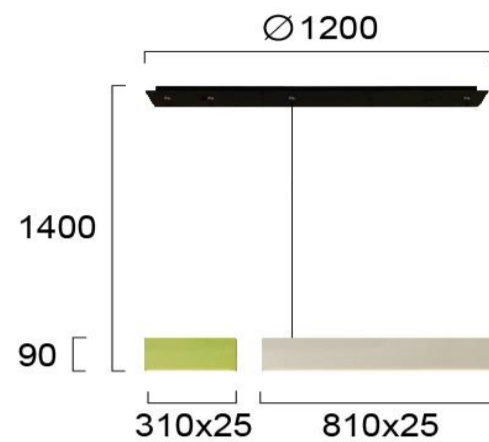

### Product Datasheet

<b>Code</b>	4274400
<b>Description</b>	Suspended Luminaire Chroma
<b>Family</b>	CHROMA
<b>Type</b>	PENDANT
<b>Type of Lamp</b>	LED module
<b>Watt</b>	27W
<b>Volt</b>	220-240 VAC
<b>Hertz</b>	50-60 Hz
<b>Class</b>	Class II
<b>IP</b>	IP20
<b>Environment</b>	Indoor
<b>Color</b>	WHITE / GREEN
<b>Material</b>	ALUMINIUM / ACRYLIC
<b>Length</b>	L:1200
<b>Height</b>	H:1400
<b>Width</b>	
<b>Kelvin</b>	3000K
<b>Lumen</b>	684 Lm
<b>Beam Angle</b>	Beam angle 100* / CRI 82 / UGR<23
<b>Dimmable</b>	Non-Dimmable