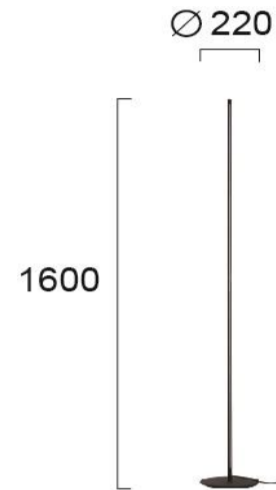

### Product Datasheet

<b>Code</b>	4272800
<b>Description</b>	Floor Lamp Speed
<b>Family</b>	SPEED
<b>Type</b>	FLOOR
<b>Type of Lamp</b>	LED module
<b>Watt</b>	25W
<b>Volt</b>	220-240 VAC
<b>Hertz</b>	50-60 Hz
<b>Class</b>	Class II
<b>IP</b>	IP20
<b>Environment</b>	Indoor
<b>Color</b>	SAND BLACK
<b>Material</b>	ALUMINIUM / ACRYLIC
<b>Length</b>	D:220
<b>Height</b>	H:1600
<b>Width</b>	
<b>Kelvin</b>	3000K
<b>Lumen</b>	960 Lm
<b>Beam Angle</b>	Beam Angle 120* / CRI 83
<b>Dimmable</b>	Non-Dimmable