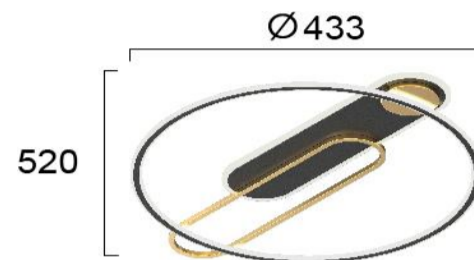

### Product Datasheet

<b>Code</b>	4272400
<b>Description</b>	Ceiling Light Round Queen
<b>Family</b>	QUEEN
<b>Type</b>	CEILING
<b>Type of Lamp</b>	LED module
<b>Watt</b>	48W
<b>Volt</b>	220-240 VAC
<b>Hertz</b>	50-60 Hz
<b>Class</b>	Class I
<b>IP</b>	IP20
<b>Environment</b>	Indoor
<b>Color</b>	SAND BLACK / GOLD
<b>Material</b>	STEEL / PVC / ACRYLIC
<b>Length</b>	D:433
<b>Height</b>	H:65
<b>Width</b>	W:520
<b>Kelvin</b>	3000K
<b>Lumen</b>	2302 Lm
<b>Beam Angle</b>	CRI 82
<b>Dimmable</b>	Non-Dimmable