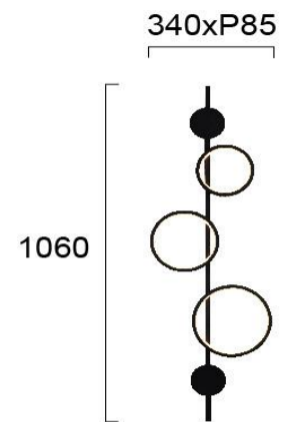

## Product Datasheet

<b>Code</b>	4271600
<b>Description</b>	Wall Light Jocco
<b>Family</b>	JOCCO
<b>Type</b>	WALL LIGHTS
<b>Type of Lamp</b>	LED module
<b>Watt</b>	21W
<b>Volt</b>	220-240 VAC
<b>Hertz</b>	50-60 Hz
<b>Class</b>	Class II
<b>IP</b>	IP20
<b>Environment</b>	Indoor
<b>Color</b>	SAND BLACK
<b>Material</b>	SILICON / ALUMINIUM
<b>Length</b>	L:340
<b>Height</b>	H:1060
<b>Width</b>	P:85
<b>Kelvin</b>	3000K
<b>Lumen</b>	1050 Lm
<b>Beam Angle</b>	Beam Angle 120* / CRI 83
<b>Dimmable</b>	Non-Dimmable