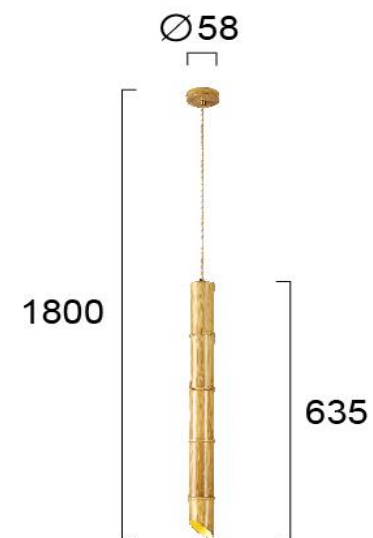

### Product Datasheet

<b>Code</b>	4270500
<b>Description</b>	Pendant Light Bamboo
<b>Family</b>	BAMBOO
<b>Type</b>	PENDANT
<b>Type of Lamp</b>	GU10
<b>Watt</b>	1 x MAX 50W
<b>Volt</b>	220-240 VAC
<b>Hertz</b>	50-60 Hz
<b>Class</b>	II
<b>IP</b>	IP20
<b>Environment</b>	Indoor
<b>Color</b>	BAMBOO
<b>Material</b>	ELECTROSTATIC PAINTED STEEL/ALUMINIUM
<b>Length</b>	D:58
<b>Height</b>	H:1800
<b>Width</b>	