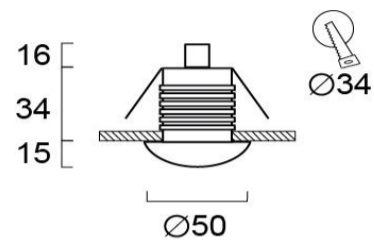

### Product Datasheet

<b>Code</b>	4269800
<b>Description</b>	Recessed Spot Light Eric
<b>Family</b>	ERIC
<b>Type</b>	SPOTLIGHTS
<b>Type of Lamp</b>	LED module
<b>Watt</b>	3W
<b>Volt</b>	12-24V AC-DC
<b>Hertz</b>	---
<b>Class</b>	Class II
<b>IP</b>	IP67
<b>Environment</b>	Outdoor
<b>Color</b>	ALUMINIUM MAT
<b>Material</b>	ALUMINIUM ANODIZED
<b>Length</b>	D:50
<b>Height</b>	H:65
<b>Width</b>	
<b>Kelvin</b>	3000K
<b>Lumen</b>	195 Lm
<b>Beam Angle</b>	CRI>80
<b>Dimmable</b>	Dimmable version available only in 12V