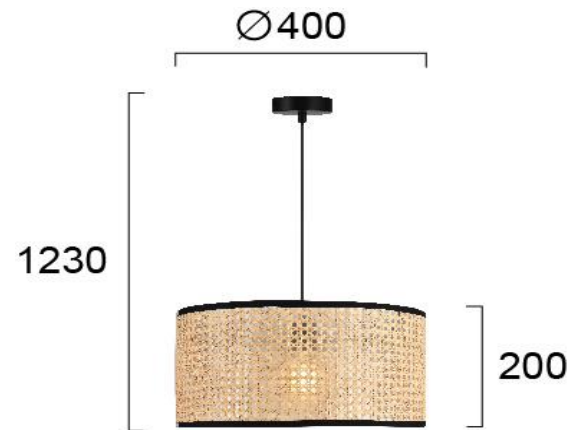

### Product Datasheet

<b>Code</b>	4267700
<b>Description</b>	Pendant Light Gheisa
<b>Family</b>	GHEISA
<b>Type</b>	PENDANT
<b>Type of Lamp</b>	E27
<b>Watt</b>	1 x MAX 40W
<b>Volt</b>	220-240 VAC
<b>Hertz</b>	50-60 Hz
<b>Class</b>	II
<b>IP</b>	IP20
<b>Environment</b>	Indoor
<b>Color</b>	NATURAL / BLACK
<b>Material</b>	RATTAN / ELECTROSTATIC PAINTED STEEL
<b>Length</b>	D:400
<b>Height</b>	H:1230
<b>Width</b>	