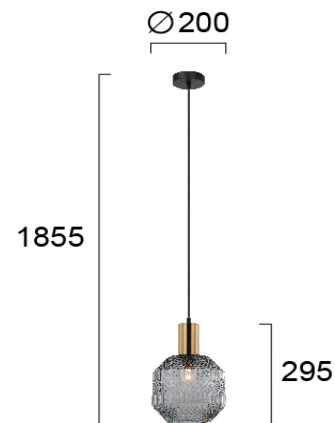

## Product Datasheet

<b>Code</b>	4266900
<b>Description</b>	Pendant Light Ariadne
<b>Family</b>	ARIADNE
<b>Type</b>	PENDANT
<b>Type of Lamp</b>	E27
<b>Watt</b>	1 x Max 40W
<b>Volt</b>	220-240 VAC
<b>Hertz</b>	50-60 Hz
<b>Class</b>	Class II
<b>IP</b>	IP20
<b>Environment</b>	Indoor
<b>Color</b>	TRANSPARENT / GOLD-BLACK
<b>Material</b>	GLASS / PLATED STEEL
<b>Length</b>	D: 200
<b>Height</b>	H: 1855
<b>Width</b>	h: 295