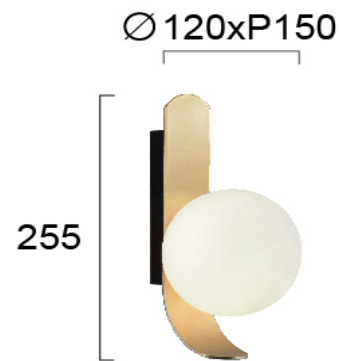

## Product Datasheet

<b>Code</b>	4266201
<b>Description</b>	Wall Lamp Polina
<b>Family</b>	POLINA
<b>Type</b>	WALL LIGHTS
<b>Type of Lamp</b>	G9
<b>Watt</b>	1 x Max 40W
<b>Volt</b>	220-240 VAC
<b>Hertz</b>	50-60 Hz
<b>Class</b>	Class I
<b>IP</b>	IP20
<b>Environment</b>	Indoor
<b>Color</b>	OPAL / GOLD
<b>Material</b>	GLASS / PLATED STEEL
<b>Length</b>	W: 120
<b>Height</b>	H: 255
<b>Width</b>	P: 150