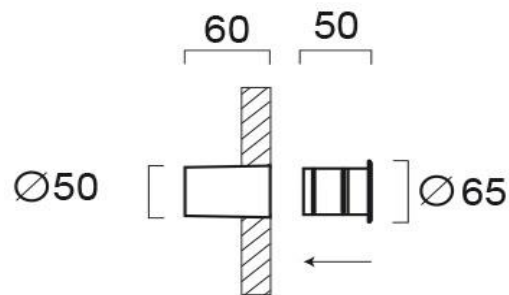

### Product Datasheet

<b>Code</b>	4261900
<b>Description</b>	Recessed Spot Lamp 1L Ithaki
<b>Family</b>	ITHAKI
<b>Type</b>	WALL LIGTHS
<b>Type of Lamp</b>	LED module
<b>Watt</b>	3W
<b>Volt</b>	220-240 VAC
<b>Hertz</b>	50-60 Hz
<b>Class</b>	I
<b>IP</b>	IP65
<b>Environment</b>	Outdoor
<b>Color</b>	WHITE
<b>Material</b>	ALUMINIUM / PC
<b>Length</b>	D:65
<b>Height</b>	
<b>Width</b>	P:50
<b>Kelvin</b>	3000K
<b>Lumen</b>	130 Lm
<b>Beam Angle</b>	BEAM ANGLE 80* , CRI>80
<b>Dimmable</b>	Non-Dimmable