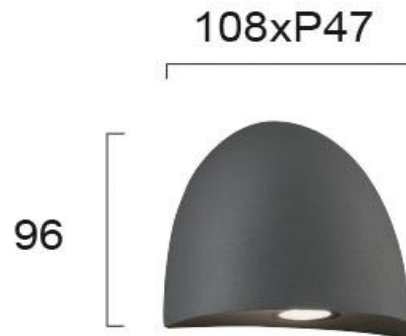

### Product Datasheet

<b>Code</b>	4260400
<b>Description</b>	Wall Lamp Bauta
<b>Family</b>	BAUTA
<b>Type</b>	WALL LIGTHS
<b>Type of Lamp</b>	LED module
<b>Watt</b>	6W
<b>Volt</b>	220-240 VAC
<b>Hertz</b>	50-60 Hz
<b>Class</b>	I
<b>IP</b>	IP54
<b>Environment</b>	Outdoor
<b>Color</b>	DARK GREY
<b>Material</b>	ALUMINIUM / GLASS
<b>Length</b>	L:108
<b>Height</b>	H:96
<b>Width</b>	P:47
<b>Kelvin</b>	3000K
<b>Lumen</b>	326 Lm
<b>Beam Angle</b>	BEAM ANGLE 57* , CRI>80 , UGR<22
<b>Dimmable</b>	Non-Dimmable