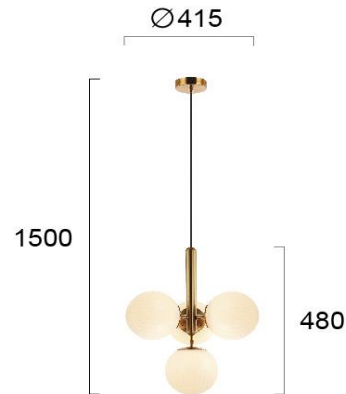

### Product Datasheet

|                     |                           |
|---------------------|---------------------------|
| <b>Code</b>         | 4259400                   |
| <b>Description</b>  | Suspended Light Jolin     |
| <b>Family</b>       | JOLIN                     |
| <b>Type</b>         | PENDANT                   |
| <b>Type of Lamp</b> | G9 LED                    |
| <b>Watt</b>         | 4 x MAX 5W                |
| <b>Volt</b>         | 220-240 VAC               |
| <b>Hertz</b>        | 50-60 Hz                  |
| <b>Class</b>        | II                        |
| <b>IP</b>           | IP20                      |
| <b>Environment</b>  | Indoor                    |
| <b>Color</b>        | OPAL                      |
| <b>Material</b>     | GLASS / ALUMINIUM / STEEL |
| <b>Length</b>       | D:415                     |
| <b>Height</b>       | H:1500                    |
| <b>Width</b>        | D:100 x 25                |