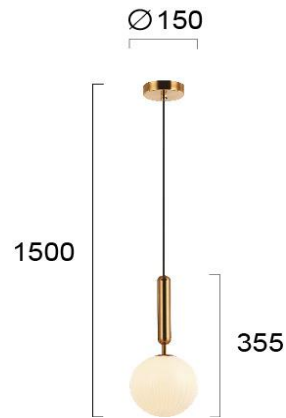

### Product Datasheet

<b>Code</b>	4259300
<b>Description</b>	Pendant Light Jolin
<b>Family</b>	JOLIN
<b>Type</b>	PENDANT
<b>Type of Lamp</b>	G9 LED
<b>Watt</b>	1 x Max 5W
<b>Volt</b>	220-240 VAC
<b>Hertz</b>	50-60 Hz
<b>Class</b>	Class II
<b>IP</b>	IP20
<b>Environment</b>	Indoor
<b>Color</b>	OPAL
<b>Material</b>	GLASS / ALUMINIUM / STEEL
<b>Length</b>	D:150
<b>Height</b>	H:1500
<b>Width</b>	D:100 x 25