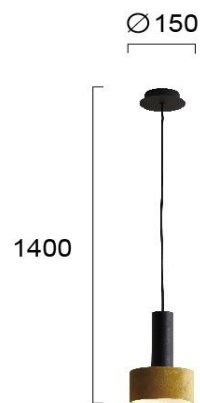

### Product Datasheet

<b>Code</b>	4258300
<b>Description</b>	Pendant Light Gold Arietta
<b>Family</b>	ARIETTA
<b>Type</b>	PENDANT
<b>Type of Lamp</b>	GU10
<b>Watt</b>	MAX 40W
<b>Volt</b>	220-240 VAC
<b>Hertz</b>	50-60 Hz
<b>Class</b>	II
<b>IP</b>	IP20
<b>Environment</b>	Indoor
<b>Color</b>	GOLD VELVET / BLACK
<b>Material</b>	FABRIC SHADE / ELECTROSTATIC PAINTED STEEL
<b>Length</b>	D:150
<b>Height</b>	H:1400
<b>Width</b>	