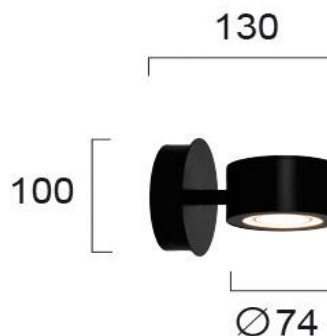

### Product Datasheet

<b>Code</b>	4258000
<b>Description</b>	Spot Light Prima
<b>Family</b>	PRIMA
<b>Type</b>	SPOTLIGHTS
<b>Type of Lamp</b>	LED module
<b>Watt</b>	5W
<b>Volt</b>	220-240 VAC
<b>Hertz</b>	50-60 Hz
<b>Class</b>	I
<b>IP</b>	IP20
<b>Environment</b>	Indoor
<b>Color</b>	BLACK
<b>Material</b>	ELECTROSTATIC PAINTED STEEL
<b>Length</b>	D:74
<b>Height</b>	H:100
<b>Width</b>	P:130
<b>Kelvin</b>	3000K
<b>Lumen</b>	287 Lm
<b>Beam Angle</b>	BEAM ANGLE 110* , CRI>80 , UGR<22
<b>Dimmable</b>	Non-Dimmable