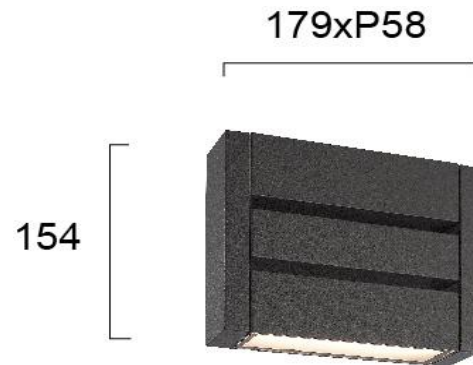

## Product Datasheet

<b>Code</b>	4256700
<b>Description</b>	Wall Light DELOS
<b>Family</b>	DELOS
<b>Type</b>	WALL LIGHTS
<b>Type of Lamp</b>	LED modules
<b>Watt</b>	10W
<b>Volt</b>	220-240 VAC
<b>Hertz</b>	50-60 Hz
<b>Class</b>	Class I
<b>IP</b>	IP54
<b>Environment</b>	Outdoor
<b>Color</b>	DARK GREY
<b>Material</b>	ELECTROSTATIC PAINTED ALUMINIUM
<b>Length</b>	L:179
<b>Height</b>	H:154
<b>Width</b>	P:58
<b>Kelvin</b>	3000K
<b>Lumen</b>	742 Lm
<b>Beam Angle</b>	Beam angle 85*
<b>Dimmable</b>	Non-Dimmable