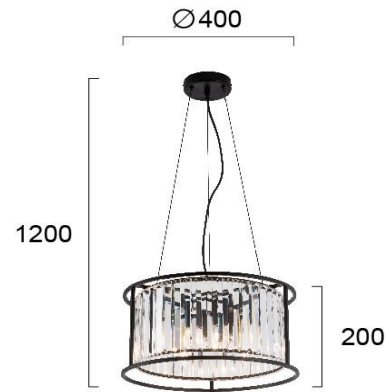

### Product Datasheet

<b>Code</b>	4256200
<b>Description</b>	Suspended Light Ronda
<b>Family</b>	RONDA
<b>Type</b>	PENDANT
<b>Type of Lamp</b>	E14
<b>Watt</b>	4 x MAX 40W
<b>Volt</b>	220-240 VAC
<b>Hertz</b>	50-60 Hz
<b>Class</b>	II
<b>IP</b>	IP20
<b>Environment</b>	Indoor
<b>Color</b>	TRANSPARENT / MATT BLACK
<b>Material</b>	GLASS / ELECTROSTATIC PAINTED STEEL
<b>Length</b>	D:400
<b>Height</b>	H:1200
<b>Width</b>	