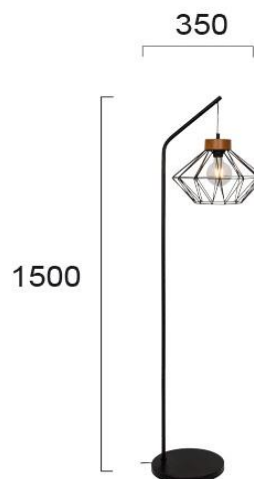

### Product Datasheet

<b>Code</b>	4254200
<b>Description</b>	Floor Lamp Vega
<b>Family</b>	VEGA
<b>Type</b>	FLOOR
<b>Type of Lamp</b>	E27
<b>Watt</b>	MAX 70W
<b>Volt</b>	220-240 VAC
<b>Hertz</b>	50-60 Hz
<b>Class</b>	II
<b>IP</b>	IP20
<b>Environment</b>	Indoor
<b>Color</b>	BLACK
<b>Material</b>	ELECTROSTATIC PAINTED STEEL
<b>Length</b>	D:350
<b>Height</b>	H:1500
<b>Width</b>	