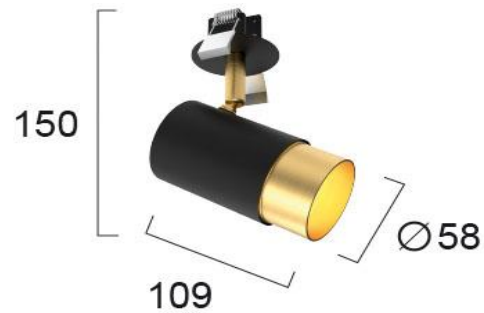

### Product Datasheet

<b>Code</b>	4252500
<b>Description</b>	Spot Light Recessed Ziggy
<b>Family</b>	ZIGGY
<b>Type</b>	SPOTLIGHTS
<b>Type of Lamp</b>	GU10
<b>Watt</b>	1 x MAX 35W
<b>Volt</b>	220-240 VAC
<b>Hertz</b>	50-60 Hz
<b>Class</b>	I
<b>IP</b>	IP20
<b>Environment</b>	Indoor
<b>Color</b>	BLACK/GOLD
<b>Material</b>	ELECTROSTATIC PAINTED ALUMINIUM
<b>Length</b>	L:109
<b>Height</b>	H:150
<b>Width</b>	D:58