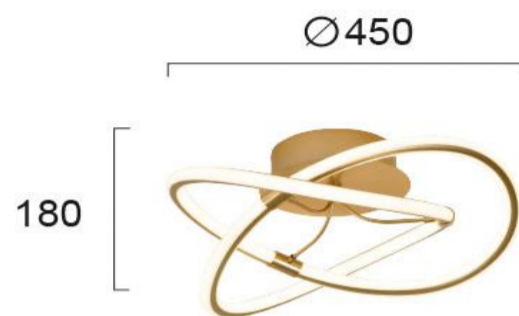

### Product Datasheet

<b>Code</b>	4250900
<b>Description</b>	Ceiling Lamp Lorra
<b>Family</b>	LORRA
<b>Type</b>	CEILING
<b>Type of Lamp</b>	LED module
<b>Watt</b>	54W
<b>Volt</b>	220-240 VAC
<b>Hertz</b>	50-60 Hz
<b>Class</b>	II
<b>IP</b>	IP20
<b>Environment</b>	Indoor
<b>Color</b>	GOLD
<b>Material</b>	ALUMINIUM / STEEL / SILICON
<b>Length</b>	D:450
<b>Height</b>	H:180
<b>Width</b>	
<b>Kelvin</b>	3000K
<b>Lumen</b>	2000 Lm
<b>Beam Angle</b>	CRI 83
<b>Dimmable</b>	Non-Dimmable