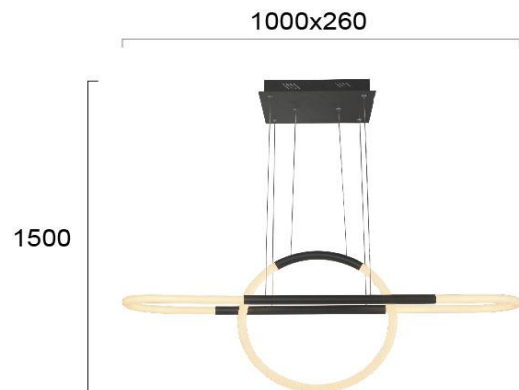

### Product Datasheet

<b>Code</b>	4250200
<b>Description</b>	Suspended Light GIROTONDO
<b>Family Name</b>	GIROTONDO
<b>Type</b>	PENDANT
<b>Lampholder</b>	LED module
<b>Watt</b>	20W
<b>Voltage</b>	220-240 VAC
<b>Hertz</b>	50-60 Hz
<b>Class</b>	Class II
<b>Enviroment</b>	Indoor
<b>IP</b>	IP20