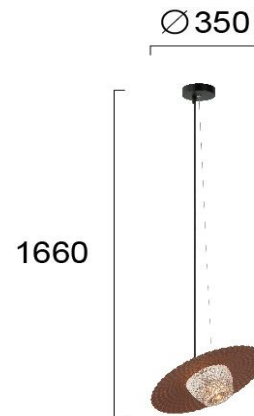

### Product Datasheet

<b>Code</b>	4246601
<b>Description</b>	Pendant Lamp Coffee CARMEN
<b>Family Name</b>	CARMEN
<b>Type</b>	PENDANT
<b>Lampholder</b>	G9
<b>Watt</b>	1 x Max 25W
<b>Voltage</b>	220-240 VAC
<b>Hertz</b>	50-60 Hz
<b>Class</b>	Class II
<b>Enviroment</b>	INDOOR
<b>IP</b>	IP20